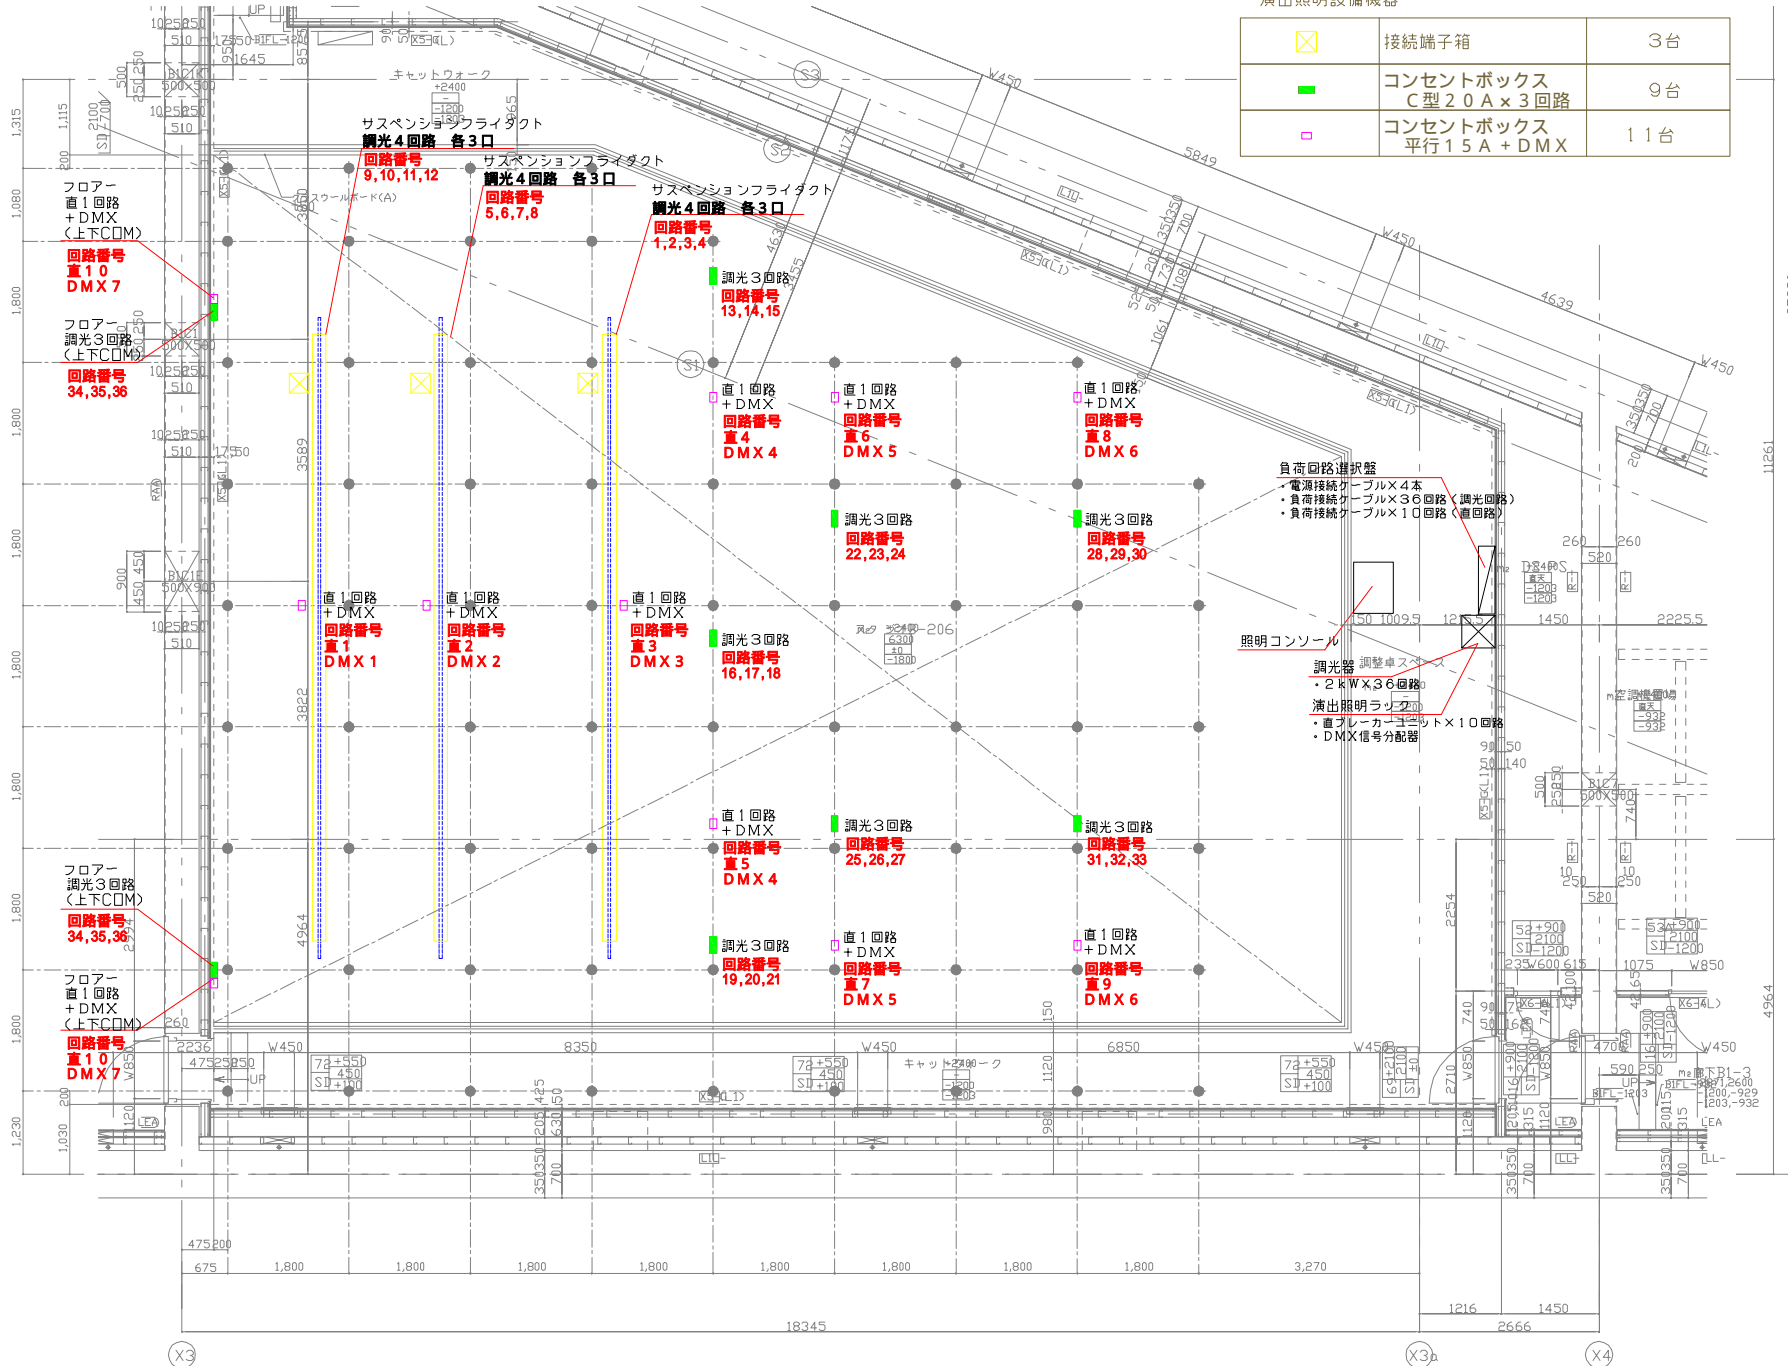

演出照明設備機器

☒	接続端子箱	3台
■	コンセントボックス C型 20A x 3回路	9台
□	コンセントボックス 平行 15A + DMX	11台

演出照明コンセント図